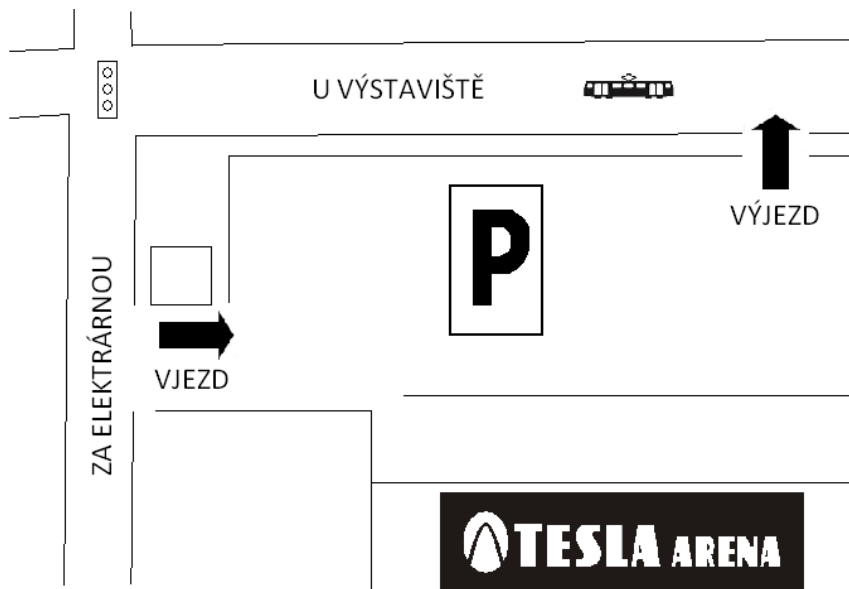

!!! ZMĚNA VÝJEZDU Z PARKOVIŠTĚ !!!

Vážení návštěvníci parkoviště,

V rámci reorganizace systému parkování a urychlení odbavení na parkovišti jsme přistoupili k následujícímu opatření: vjezd na parkoviště bude stále z ulice Za Elektrárnou, **výjezd však do ulice U Výstaviště**. Již nebude možno použít výjezd do ulice Za Elektrárnou! Toto opatření se vztahuje na hokejová utkání a kulturně-společenské akce v TESLA ARENĚ a pozbývá platnosti 30-40 min. po ukončení akce v závislosti na stavu dopravy.

Děkujeme za pochopení
HC Sparta Praha

!!! ZMĚNA VÝJEZDU Z PARKOVIŠTĚ !!!

Vážení návštěvníci parkoviště,

V rámci reorganizace systému parkování a urychlení odbavení na parkovišti jsme přistoupili k následujícímu opatření: vjezd na parkoviště bude stále z ulice Za Elektrárnou, **výjezd však do ulice U Výstaviště**. Již nebude možno použít výjezd do ulice Za Elektrárnou! Toto opatření se vztahuje na hokejová utkání a kulturně-společenské akce v TESLA ARENĚ a pozbývá platnosti 30-40 min. po ukončení akce v závislosti na stavu dopravy.