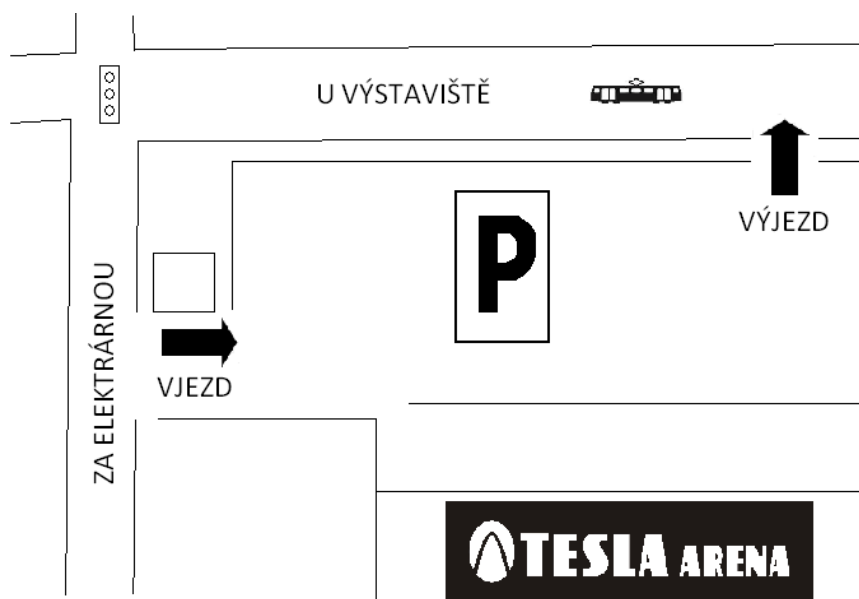

!!! ZMĚNA VÝJEZDU Z PARKOVIŠTĚ !!!

Vážení návštěvníci parkoviště,

V rámci reorganizace systému parkování a urychlení odbavení na parkovišti jsme přistoupili k následujícímu opatření: vjezd na parkoviště bude stále z ulice Za Elektrárnou, **výjezd však do ulice U Výstaviště**. Již nebude možno použít výjezd do ulice Za Elektrárnou! Toto opatření se vztahuje na hokejová utkání a kulturně-společenské akce v TESLA ARENĚ a pozbývá platnosti 30-40 min. po ukončení akce v závislosti na stavu dopravy.

Děkujeme za pochopení
HC Sparta Praha

!!! ZMĚNA VÝJEZDU Z PARKOVIŠTĚ !!!

Vážení návštěvníci parkoviště,

V rámci reorganizace systému parkování a urychlení odbavení na parkovišti jsme přistoupili k následujícímu opatření: vjezd na parkoviště bude stále z ulice Za Elektrárnou, **výjezd však do ulice U Výstaviště**. Již nebude možno použít výjezd do ulice Za Elektrárnou! Toto opatření se vztahuje na hokejová utkání a kulturně-společenské akce v TESLA ARENĚ a pozbývá platnosti 30-40 min. po ukončení akce v závislosti na stavu dopravy.